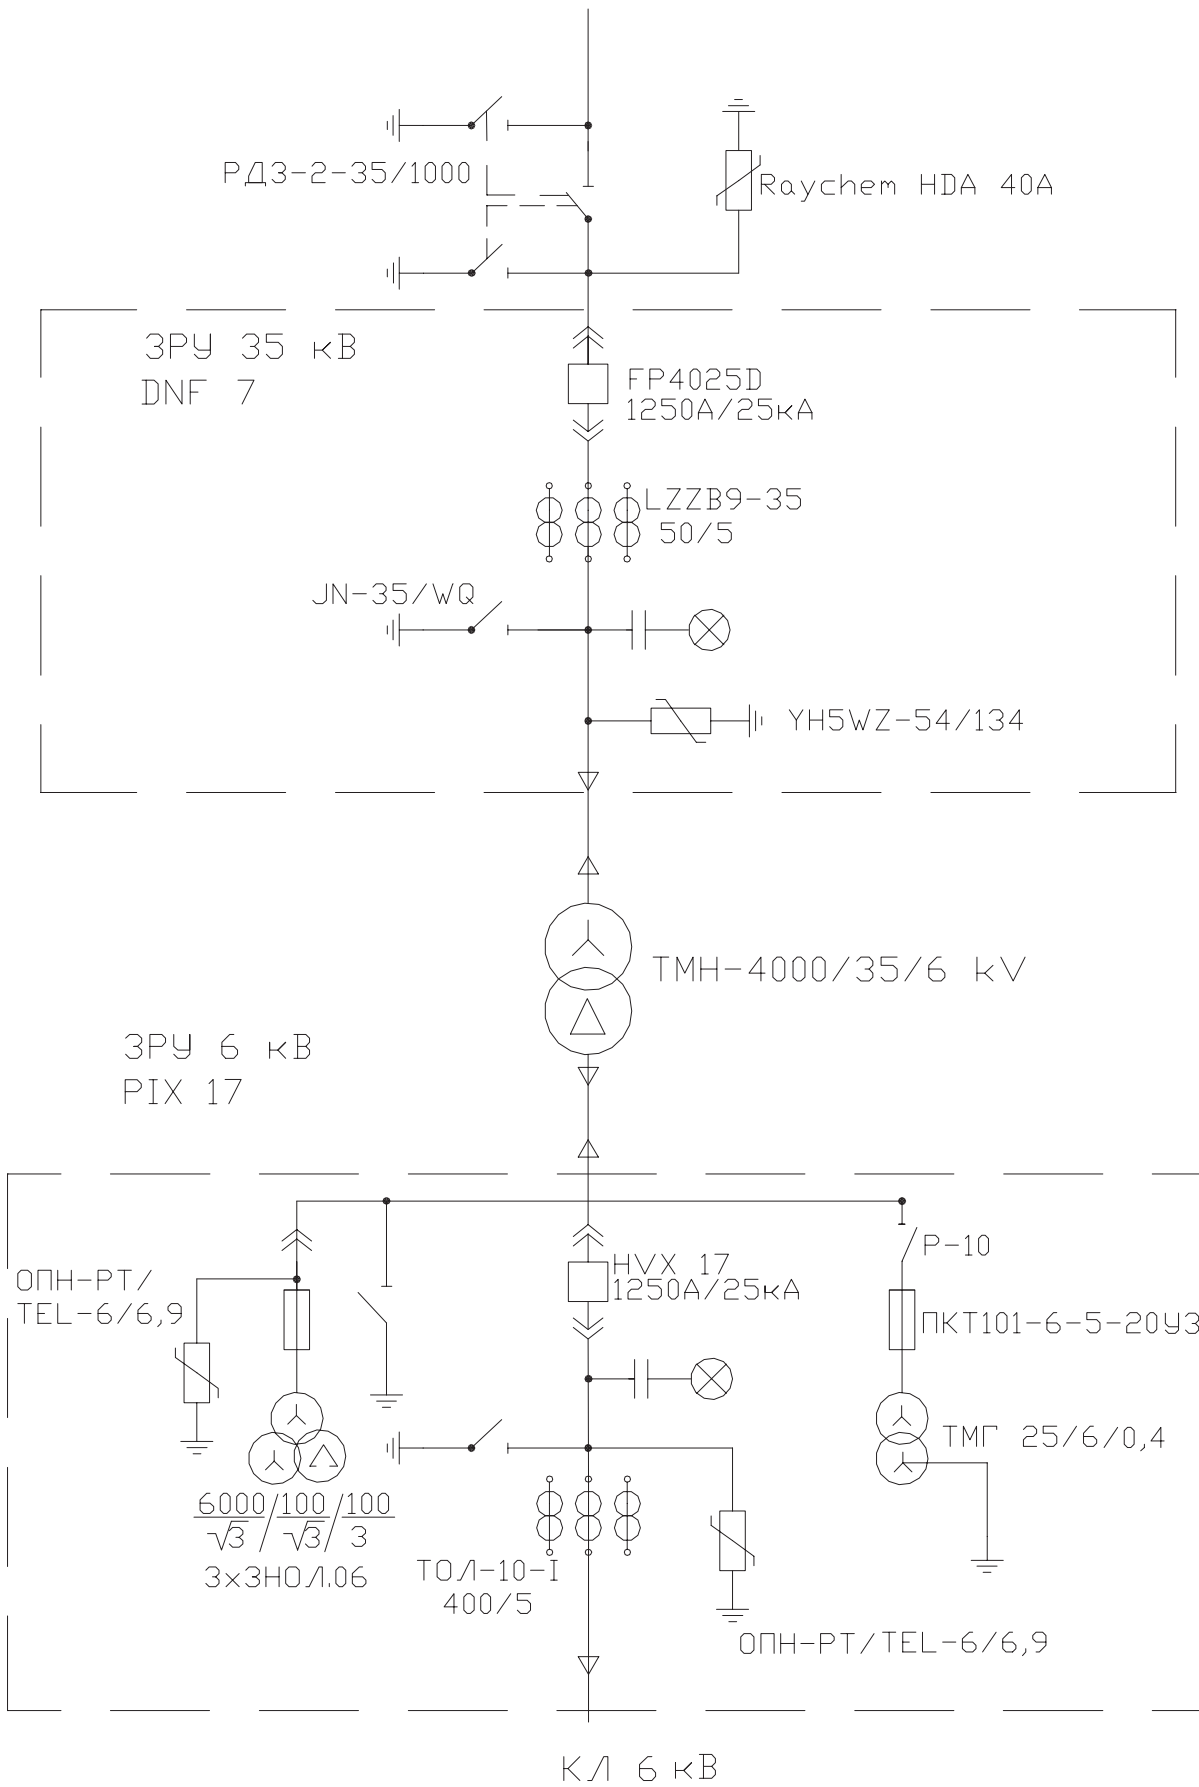

ВЛ 35 кВ, кV

Однолинейная схема ПС 35/6 кВ